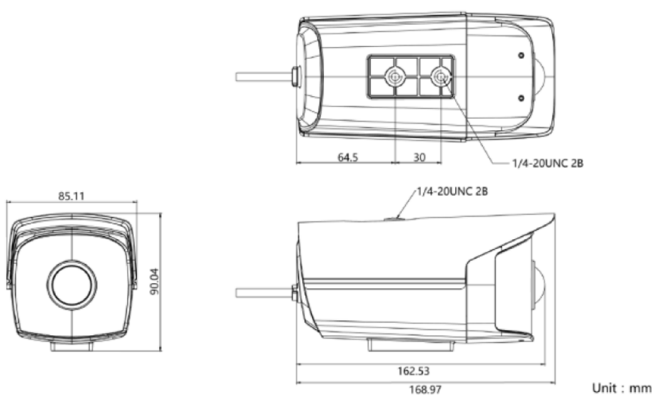

특수 카메라

FIB-4182RFP

180도 IP카메라 (4M)

특징

- 1/2.7" Progressive Scan CMOS
- 180도 와이드앵글 렌즈적용
- 최대 해상도 2560 × 1440(25fps)
- 1.68 mm 초광각 fixed 렌즈
- 120dB 광역보정기능(WDR)
- H.265+, H.265, H.264+, H.264
- 내장형 micro SD/SDHC/SDXC 카드슬롯, 최대 256 GB
- IP67등급

외관

사양

카메라	
이미지 센서	1/2.7" Progressive Scan CMOS
최저조도	Color : 0.028 Lux @ (F2.0, AGC ON), 0 Lux with IR
셔터 스피드	1/3 s to 1/100,000 s
슬로우 셔터	지원
DNR	3D DNR
WDR	120 dB
초점거리	1.68 mm
포커스	Fixed
조리개	F2.0
회각	Pan: 0° to 180°, tilt: 0° to 93
IR 거리	20 m
IR 파장	850 nm
스마트보조광	지원
최대 해상도	2560 × 1440
이미지	메인스트림 50Hz: 25fps (2560 × 1440, 2304 × 1296, 1920 × 1080, 1280 × 720) 60Hz: 25fps (2560 × 1440, 2304 × 1296, 1920 × 1080, 1280 × 720)
	서브스트림 50Hz: 25fps (640 × 480, 640 × 360, 320 × 240) 60Hz: 25fps (640 × 480, 640 × 360, 320 × 240)
이미지 개선	BLC, HLC, EIS, 렌즈왜곡, 3D DNR
ROI	1개의 메인스트림, 서브스트림 고정영역
주간/야간 선택	주간/야간
사생활보호	4개의 사생활 보호 영역
비디오 압축방식	메인스트림 H.265+/H.265/H.264+/H.264
	서브스트림 H.265/H.264 / MJPEG
비트레이트	32 Kbps to 16 Mbps 라이프로그까지 최인까지 무이수하물까지 물체이동까지
네트워크	
네트워크	1 RJ45 1 (RJ45 10M / 100M 이더넷)
SD	내장형 micro SD/SDHC/SDXC, 최대 256 GB
리셋버튼	지원
네트워크 저장	micro SD/SDHC /SDXC (256 G) 로컬저장, NAS (NFS, SMB/CIFS), 자동 네트워크 할당(ANR)
프로토콜	TCP/IP, ICMP, HTTP, HTTPS, FTP, DHCP, DNS, DDNS, RTP, RTSP, PPPoE, NTP, UPnP, SMTP, SNMP, IGMP, 802.1X, QoS, IPv6, UDP, Bonjour, SSL/TLS
일반 기능	사생활보호, 떨림, 반사, 저장기록, 비밀번호설정, 객체카운팅
API	ONVIF (PROFILE S, PROFILE G), ISAPI, SDK
동시 라이브 뷰	최대 6채널
유저/클라이언트	최대 32명 3가지 레벨 : 관리자 / 운영자 / 사용자
웹 브라우저	플러그-인 필수 라이브 뷰: Chrome 45.0+, Firefox 52.0+ 플러그-인 프리 라이브 뷰: Chrome 41.0+, Firefox 30.0+

일반

동작 온도/습도	-30 °C to 60 °C / 습도 95% 이하
전원 및 소비전력	12 VDC, 0.6 A, max. 7.2W PoE: (802.3af, 36 V-57 V), 0.3 A to 0.2 A, max. 8.7W
IP 등급	IP67
치수	85.1 × 168.8 × 90.1 mm
중량	카메라: 570 g / 패키지: 760 g