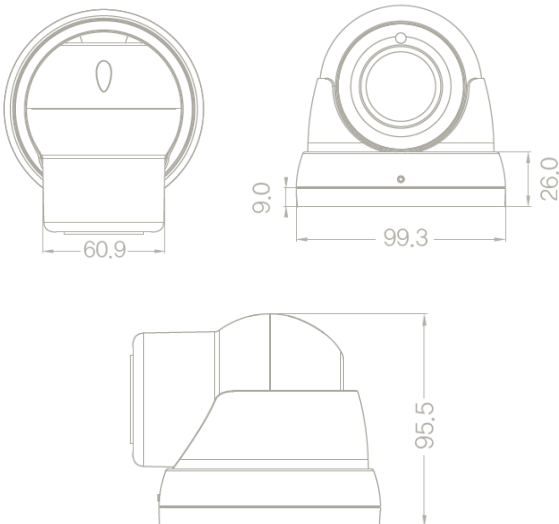

외관

사양

카메라	
Focus	Auto Focus / 2.7mm~13.5mm
Image Sensor	Sony 1/2.8" STARVIS CMOS 5MP Sensor (IMX335)
Number of Effective Pixel	2592 x 1944 Pixels
Min.Illumination	Color : 0.5 Lux BW(IR on) : 0 Lux
CVBS	-
ICR for Day & Night	Yes
IR LED	20 PCS
IR Distance	20M
OSD	Through Web
Day & Night	Auto / Color / BW / EXT
WDR	On / Off
Back Light Compensation	On / Off
3DNR	Auto
LENS	2.7~13.5mm Motorized Lens
Motion Detection	Yes
Privacy Mask	4 Blocks (On / Off)
Digital Zoom	x16 (On / Off)
Shutter Speed	Auto / Manual (1/30 ~ 1/30,000 Sec)
Slow shutter	Auto/Off
AGC	Auto
AWB	Auto / Manual/ATW
Image Effect	Mirror, Flip
Defog	On/Off
네트워크	
Ethernet	RJ-45 (10/100 Base-T)
Connection Mode	Fixed IP, DHCP,DDNS
Video compression	H.264/H.265/JPEG
Frame & Resolution	Max. 30 fps at 2592 x 1944
Dual-Stream	Main Stream(5M) & Sub-Stream(720P)
Bitrate Control	CBR/VBR, Network Bandwidth Control
Protocol	TCP/IP, HTTP, RTP/RTSP, UDP, DHCP, FTP, SMTP, NTP, ARP, ICMP, DDNS, ONViF
Security	WS-Security, RTSP Access Control
Max. User Access	up to 16
Onvif Compliance	Yes
Remote Monitoring	All Kinds of Web Browser (I/E, Safari, Chrome, Firefox) CMS & MobileViewer (iPhone & Android)
Local Record	No
Remote Record	Yes
Local Record Mode	Motion / Continuous / Schedule
PUSH Video Call	Yes
Surge Protect	4kV
Status LED	-
Intensive Record	Yes

(*) 제품의 사양은 품질향상을 위해 사전 예고 없이 변경 될 수 있습니다.